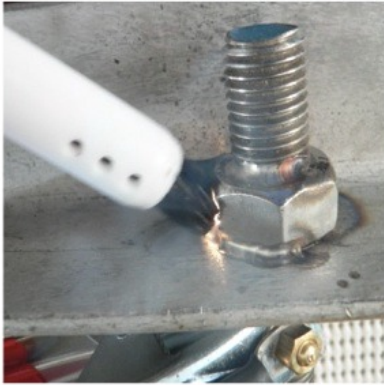

تقدم **Dasha** منظف اللحام **KSS Sliding Shroud** الغطاء الإنزلاقي . **KSS** إختراع جديد وجديد وهو سهل الإستعمال ويجعل مهمة تنظيف اللحام أسرع وأكثر أماناً ولا غنى عنه للمهنيين . ويقوم **KSS** بثلاث وظائف : يتحكم بشعر الفرشاة للتأكد من أنك تنظف ما تريد تنظيفه وليس للأماكن التي يشير إليها شعر الفرشاة ؛ فهي تعمل كخزان احتياطي للمنحل الكهربائي ويقلل من التسرب ويزيد من عمر الفرشاة بمعدل مئتين بالمئة.

يتوفر **KSS** على شكل طقم بما في ذلك العصا والغطاء الإنزلاقي والفرشاة الموصلة او الكهربائية .

ينزلق جهاز **KSS** ليظهر بالتحديد كمية شعيرات الفرشاة لذلك فلعمل صغير مفصل فإن الفرشاة تظهر بالقدر المطلوب وعندما تصبح المهمة صعبة مثل حالات **MIG Welds** فإن سحب **KSS** إلى الخلف يظهر القدر المطلوب من الفرشاة لإتمام العمل بشكل سريع وجيد من المرة الأولى .

مميزات جهاز **KSS** الرئيسية :

- **Sliding Shroud** الغطاء الإنزلاقي دقيق وقابل للتعديل يظهر القدر المطلوب من الفرشاة
- **Reservoir** خزان احتياطي فريد من نوعه لسائل المنحل الكهربائي
- يطيل عمر الفرشاة حوالي مئتين بالمئة
- تحسين القوة **Power Enhancement** يزيد توفير القوة حوالي خمسين بالمئة
- صناعة صلبة و متينة تسمح بعمليات **UHT**
- قبضة مصممة هندسياً تسمح بسحب الفرشاة بسهولة
- قدرة فريدة على التلميع الكهربائي عندما يصاحب إستعمالها منظف اللحام **TekTig HTC-300**
- **Pat-Pend** تكنولوجيا تم تطويرها وصناعتها حصرياً بواسطة شركة **TekTig**

يتوفر الغطاء الإنزلاقي **Sliding Shroud** في أربعة أنواع **Kit Wand** :

- **KSS - 30** وهو يناسب **TekTig Weld Cleaners** الفرشاة العادية **Standard Brush**
- **USS - 30** وهو يناسب **Other- Brand Weld Cleaners** الفرشاة العادية **Standard Brush**
- **KSS - 45** وهو يناسب **TekTig Weld Cleaners** فرشاة الإستعمالات الثقيلة **Heavy Duty Brush**
- **USS - 45** وهو يناسب **Other - Brand Weld Cleaner** فرشاة الإستعمالات الثقيلة **Heavy Duty Brush**